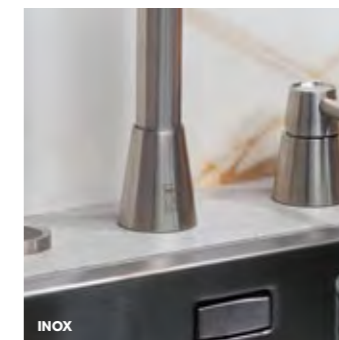

KIES JOUW SELSIUZ IN DRIE STAPPEN STAP 1 FUNCTIES

De eerste keuze waarover je na zou moeten denken bij de aanschaf van een multifunctionele Selsiuz, is welke uitvoering het beste bij je past.

Bij Selsiuz vind je drie basisuitvoeringen*;

- 3-in-1: warm + koud + kokend water
- 4-in-1: warm + koud + gekoeld + bruisend water (geen kokend water)
- 5-in-1: warm + koud + kokend + gekoeld + bruisend water

WARM + KOUD + KOKEND WATER

(3-IN-1)

Met de Selsiuz 3-in-1 kokendwaterkraan tap je in een handomdraai kokend water uit de kraan.

Met een druk-draaibediening of een elektronische knop in het aanrecht kun je kokend water tappen; de rechterhendel van de kraan geeft koud en warm water.

* je hebt nog de keuze tussen verschillende type boilers. Informeer bij je dealer of kijk op de Selsiuz website.

WARM + KOUD + GEKOELD + BRUISEND WATER

(4-IN-1)

Selsiuz heeft een unieke kraan: de Selsiuz 4-in-1 koel en bruisend water kraan! Altijd een koud drankje in een handomdraai en een stuk voordeliger aangezien je geen heet water boiler nodig hebt.

WARM + KOUD + KOKEND + GEKOELD + BRUISEND WATER

(5-IN-1)

De 5-in-1 kraan is een echte alleskunner in de keuken. Een 5-in-1 kraan is een keukenkraan die vijf functies combineert: koud water, warm water, (kokend) heet water, gekoeld water en bruisend water.

Als je weet welke functies jouw Selsiuz moet hebben is het tijd voor stap 2: de kleurkeuze. Inox, Copper, Gold, Gun Metal en Sturdy Black. Het Selsiuz-assortiment voorziet in veel kleuren en Chroom is tijdloos en nog steeds erg populair. Uniek bij Selsiuz is dat elke kraan een bijpassende spoelbak heeft. Eenheid in design geeft rust in de keuken.

KIES JOUW SELSIUZ IN DRIE STAPPEN STAP 2 KLEUR