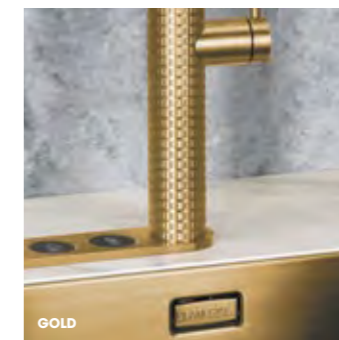

INOX

GOLD

KIES JOUW SELSIUZ IN DRIE STAPPEN STAP 2 KLEUR