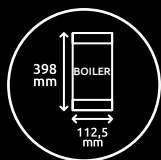

DE VOORDELEN VAN DE SELSIUZ

100°C

De Selsiuz is niet alleen makkelijk en heel erg mooi, maar ook nog eens waterbesparend – dus zuinig. En over de veiligheid hoef je je – zelfs als je kinderen hebt – geen zorgen te maken!

Makkelijk & mooi

- Je hebt altijd direct kokend water. Om te koken, te desinfecteren en een kopje thee te maken!
- Je vindt altijd de juiste kleur en het perfecte model voor jouw keuken. Lanesto Urban spoelbakken in de kleuren Inox, Copper, Gold en Gun Metal passen perfect bij de kraan.

Zuinig

- De Selsiuz is waterbesparend. Je gebruikt immers precies de hoeveelheid water die je nodig hebt.
- De boiler verbruikt bij stilstand nog geen 8 ct. per dag.

Veilig

- De uitloop wordt bij gebruik van kokend water niet heet, dankzij de safetouchfunctie.
- Een kind kan geen kokend water tappen. Dat garandeert de druk-draaibediening voor kokend water.
- Niemand krijgt hete spetters op zijn hand dankzij de rustige straal.

Eenvoudige installatie

- De Selsiuz kan ook in de bestaande keuken geplaatst worden. Het kraangat heeft een standaard diameter van 35 mm.
- Je kunt de Selsiuz zelf installeren, maar je kunt het ook laten doen.
- De 5l-boiler past in het keukenkastje onder de spoelbak.